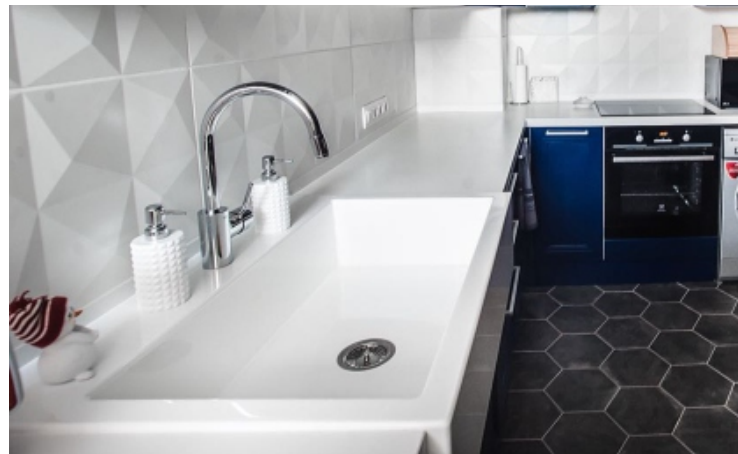

МАТЕРИАЛЫ ФАСАДОВ: МДФ В МАТОВОЙ ЭМАЛИ
СТОЛЕШНИЦА: ИСКУССТВЕННЫЙ КАМЕНЬ

СТОИМОСТЬ КУХНИ - 262'000 РУБ