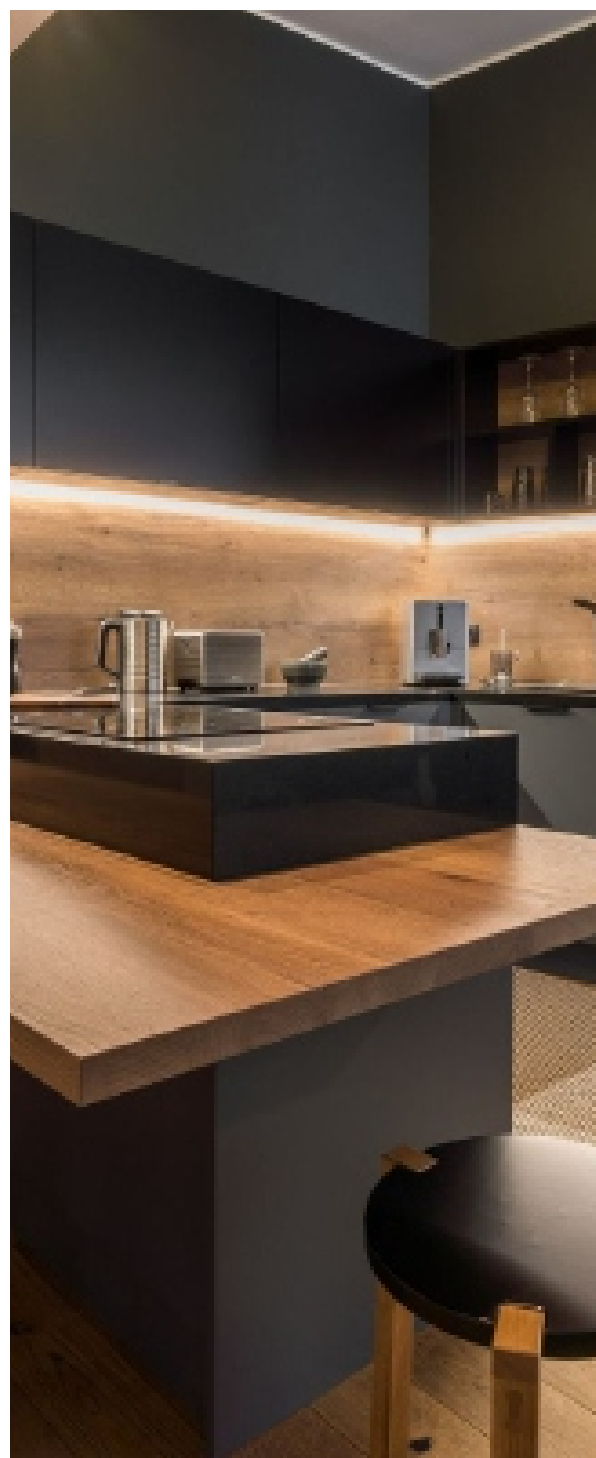

МАТЕРИАЛЫ ФАСАДОВ: МДФ В МАТОВОЙ ЭМАЛИ
СТОЛЕШНИЦА: НЕМЕЦКИЙ ПЛАСТИК, ИСКУССТВЕННЫЙ КАМЕНЬ

СТОИМОСТЬ КУХНИ - 369 700 РУБ

Есть вопросы?
Свяжитесь с нами
любым удобным
вам способом