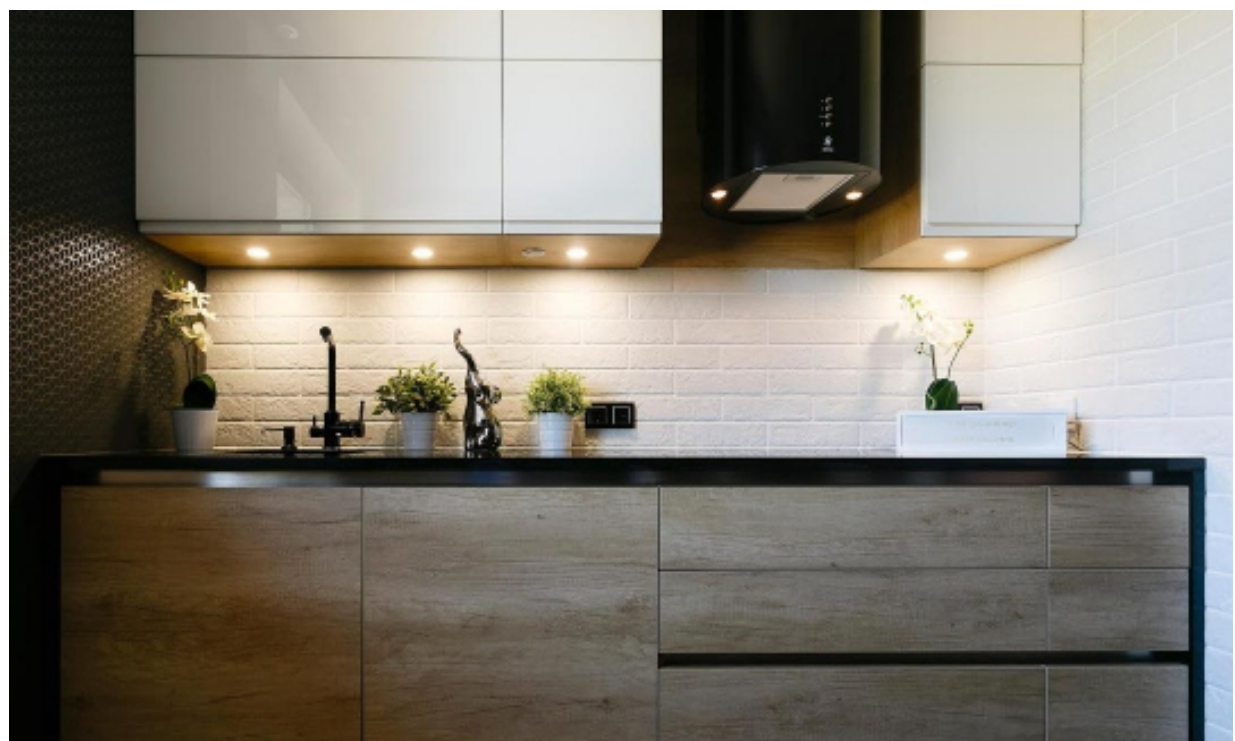

МАТЕРИАЛЫ ФАСАДОВ: МДФ В ГЛЯНЦЕВОЙ ЭМАЛИ, ЛАМИНИРОВАННАЯ ПЛИТА
СТОЛЕШНИЦА: ИСКУССТВЕННЫЙ КАМЕНЬ
ИНТЕГРИРОВАННАЯ ПОДСВЕТКА

СТОИМОСТЬ КУХНИ - 263'500 РУБ