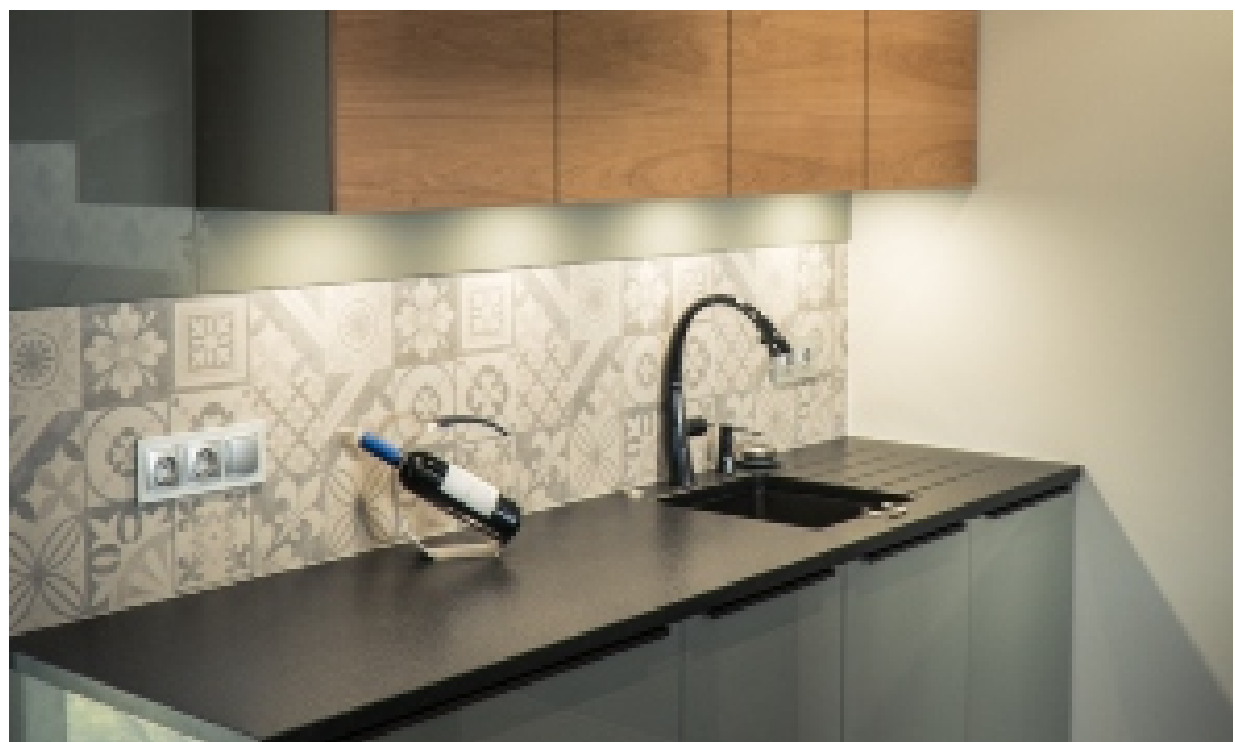

МАТЕРИАЛЫ ФАСАДОВ: ПЛАСТИК, ШПОН
СТОЛЕШНИЦА: ИСКУССТВЕННЫЙ КАМЕНЬ
СТОИМОСТЬ УКАЗАНА ВМЕСТЕ С ОСТРОВОМ

СТОИМОСТЬ КУХНИ - 463'850 РУБ